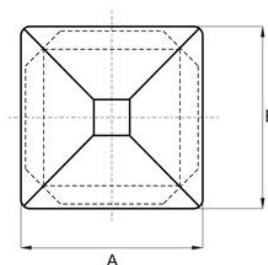

## Zaślepka daszkowa do profili kwadratowych lub prostokątnych

→ Materiał: polietylen

→ Kolor: czarny

Symbol	A	B	h	m	Grubość ścianki
036.001	22	22	12	5	1,5 - 2,0
036.002	25	25	14	5	1,5 - 2,0
036.003	30	30	13,5	5	1,5 - 2,0
036.004	35	35	13,5	5	1,5 - 2,0
036.005	40	40	13,5	5	1,5 - 2,0
036.006	50	50	14	5	1,0 - 2,0
036.007	80	80	17	6	3,0 - 4,0
036.008	25	15	12	5	1,5 - 2,0
036.009	30	10	12	5	1,5 - 2,0
036.010	30	15	12	5	1,5 - 2,0
036.011	30	20	14	5	1,5 - 2,0
036.012	40	15	12	5	1,5 - 2,0
036.013	40	20	14	5	1,5 - 2,0
036.014	40	30	13	5	1,5 - 2,0
036.015	50	20	13	5	1,5 - 2,0
036.016	50	30	13	5	1,5 - 2,0
036.017	50	40	12	5	1,5 - 2,0
036.018	60	20	14	5	1,5 - 2,0
036.019	60	30	14	5	1,5 - 2,0
036.020	60	40	14	5	1,5 - 2,0