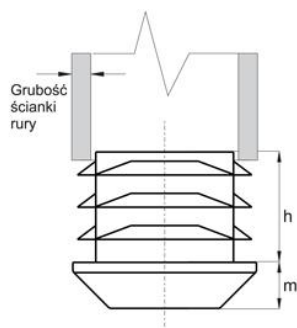

## Zaślepka daszkowa do profili kwadratowych lub prostokątnych

→ Materiał: polietylen

→ Kolor: czarny

Symbol	A	B	h	m	Grubość ścianki
036.001	22	22	12	5	1,5 - 2,0
036.002	25	25	14	5	1,5 - 2,0
036.003	30	30	13,5	5	1,5 - 2,0
036.004	35	35	13,5	5	1,5 - 2,0
036.005	40	40	13,5	5	1,5 - 2,0
036.006	50	50	14	5	1,0 - 2,0
036.007	80	80	17	6	3,0 - 4,0
036.008	25	15	12	5	1,5 - 2,0
036.009	30	10	12	5	1,5 - 2,0
036.010	30	15	12	5	1,5 - 2,0
036.011	30	20	14	5	1,5 - 2,0
036.012	40	15	12	5	1,5 - 2,0
036.013	40	20	14	5	1,5 - 2,0
036.014	40	30	13	5	1,5 - 2,0
036.015	50	20	13	5	1,5 - 2,0
036.016	50	30	13	5	1,5 - 2,0
036.017	50	40	12	5	1,5 - 2,0
036.018	60	20	14	5	1,5 - 2,0
036.019	60	30	14	5	1,5 - 2,0
036.020	60	40	14	5	1,5 - 2,0