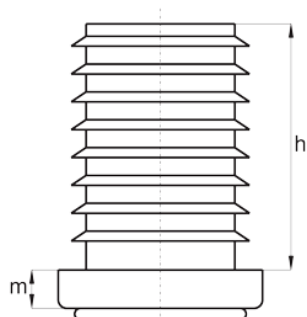

Stopka ślizgowa do profili okrągłych z podkładką filcową

- Materiał: stopka – polipropylen;
podkładka - filc
- Kolor: czarny
- Wykonanie na specjalne zamówienie: produkt w kolorach RAL lub kolorach specjalnych

Symbol	D	m	h	Grubość ścianki
033.001	18	5	20	1,5-2,0
033.002	20	5	20	1,5-2,0
033.003	22	5	20	1,5-2,0
033.004	25	5	20	1,5-2,0