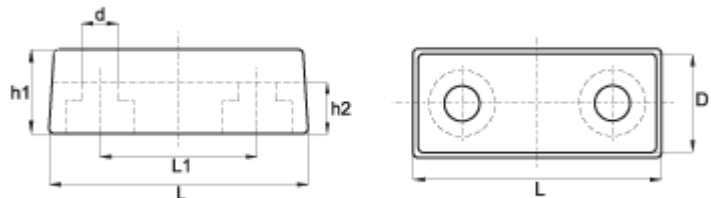

Ślizg

Symbol	D	L	L1	d	h1	h2	Grubość ścianki
024.001	25	45	28	5,7	20	9	2,0 – 2,5

→ Materiał: polipropylen

→ Kolor: czarny

→ Produkt w kolorach z palety RAL lub kolorach specjalnych na życzenie