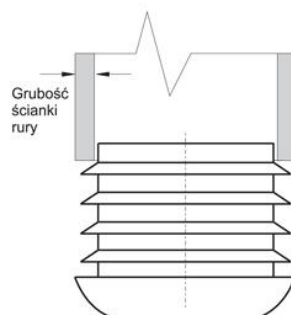

Zaślepka do profili owalnych

Symbol	A	B	Grubość profilu
008.001	20	10	1,0-2,0
008.002	30	15	1,0-2,5
008.003	35	15	1,2-2,5
008.004	35	20	1,0-3,0
008.005	38	20	1,0-3,0
008.006	40	20	1,0-2,5
008.007	40	25	1,0-2,5
008.008	45	17	1,0-2,5
008.009	48	20	1,0-3,0
008.010	50	20	1,0-3,0
008.011	50	25	1,0-3,0
008.012	50	30	1,0-3,0
008.013	60	20	1,0-2,0
008.014	60	30	1,0-2,0

→ Materiał: polietylen

→ Kolor: czarny, biały, popiel (RAL 7042),
RAL lub kolory specjalne na życzenie