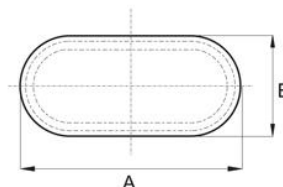

Zaślepka do profili owalnych

Symbol	A	B	Grubość profilu
008.001	20	10	1,0-2,0
008.002	30	15	1,0-2,5
008.003	35	15	1,2-2,5
008.004	35	20	1,0-3,0
008.005	38	20	1,0-3,0
008.006	40	20	1,0-2,5
008.007	40	25	1,0-2,5
008.008	45	17	1,0-2,5
008.009	48	20	1,0-3,0
008.010	50	20	1,0-3,0
008.011	50	25	1,0-3,0
008.012	50	30	1,0-3,0
008.013	60	20	1,0-2,0
008.014	60	30	1,0-2,0