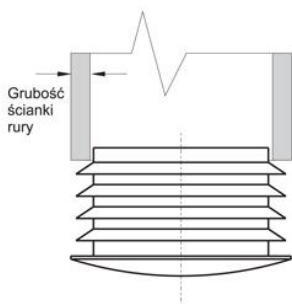

Zaślepka do profili okrągłych

- Materiał: polietylen
- Kolor: czarny, biały, szary
- RAL lub kolory specjalne na życzenie

Symbol	D	Grubość ścianki
006.001	10	0,8 - 1,5
006.002	12	1,0 - 2,5
006.003	13	1,0 - 2,5
006.004	14	1,0 - 2,5
006.005	15	0,8 - 2,0
006.006	16	1,0 - 2,5
006.007	18	0,8 - 2,0
006.008	19	0,8 - 2,5
006.009	20	1,0 - 2,5
006.010	21	0,8 - 2,5
006.011	22	1,5
006.012	22	1,0 - 2,5
006.013	23	1,0 - 2,5
006.014	24	1,0 - 2,5
006.015	25	1,0 - 2,5
006.016	25	2,5 - 3,5
006.017	26	0,8 - 3,0
006.018	27	1,0 - 2,5

006.019	28	1,0 - 2,5
006.020	30	1,0 - 2,5
006.021	30	2,5 - 4,0
006.022	32	1,0 - 2,5
006.023	34	1,0 - 3,0
006.024	35	1,0 - 2,5
006.025	38	1,0 - 2,5
006.026	40	1,0 - 2,5
006.027	42	1,0 - 2,5
006.028	42	2,5 - 3,5
006.029	45	1,0 - 2,5
006.030	50	1,0 - 2,5
006.031	60	1,0 - 2,0
006.032	70	1,0 - 3,0
006.033	80	1,0 - 3,0
006.034	85	1,5 - 3,0
006.035	88.9	1,8 - 3,5