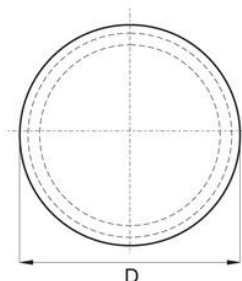

Zaślepka do profili okrągłych

- Materiał: polietylen
- Kolor: czarny, biały, szary
- RAL lub kolory specjalne na życzenie

Symbol	D	Grubość ścianki
006.001	10	0,8 - 1,5
006.002	12	1,0 - 2,5
006.003	13	1,0 - 2,5
006.004	14	1,0 - 2,5
006.005	15	0,8 - 2,0
006.006	16	1,0 - 2,5
006.007	18	0,8 - 2,0
006.008	19	0,8 - 2,5
006.009	20	1,0 - 2,5
006.010	21	0,8 - 2,5
006.011	22	1,5
006.012	22	1,0 - 2,5
006.013	23	1,0 - 2,5
006.014	24	1,0 - 2,5
006.015	25	1,0 - 2,5
006.016	25	2,5 - 3,5
006.017	26	0,8 - 3,0
006.018	27	1,0 - 2,5

006.019	28	1,0 - 2,5
006.020	30	1,0 - 2,5
006.021	30	2,5 - 4,0
006.022	32	1,0 - 2,5
006.023	34	1,0 - 3,0
006.024	35	1,0 - 2,5
006.025	38	1,0 - 2,5
006.026	40	1,0 - 2,5
006.027	42	1,0 - 2,5
006.028	42	2,5 - 3,5
006.029	45	1,0 - 2,5
006.030	50	1,0 - 2,5
006.031	60	1,0 - 2,0
006.032	70	1,0 - 3,0
006.033	80	1,0 - 3,0
006.034	85	1,5 - 3,0
006.035	88.9	1,8 - 3,5