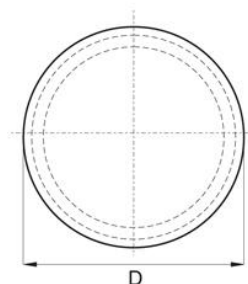

Zaślepka do profili okrągłych

- Materiał: polietylen
- Kolor: czarny, biały, szary
- RAL lub kolory specjalne na życzenie

Symbol	D	m	h	Grub. profilu
005.001	16,0	7,0	12,0	1,0-2,5
005.002	18,0	7,5	12,0	1,0-2,5
005.003	20,0	9,0	15,0	1,0-2,5
005.004	22,0	10,0	15,0	1,0-2,5
005.005	25,0	11,0	15,0	1,0-2,5
005.006	28,0	12,5	16,0	1,0-2,5
005.007	30,0	13,5	18,0	1,0-2,5
005.008	32,0	16,5	18,0	1,0-2,5
005.009	35,0	17,0	20,0	1,0-2,5