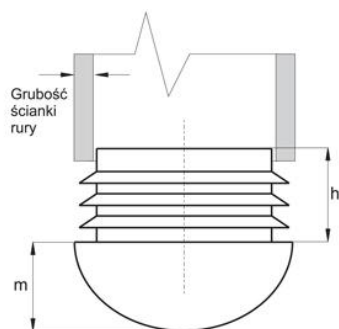

Zaślepka do profili okrągłych

- Materiał: polietylen
- Kolor: czarny, biały, szary
- RAL lub kolory specjalne na życzenie

Symbol	D	m	h	Grub. profilu
005.001	16,0	7,0	12,0	1,0-2,5
005.002	18,0	7,5	12,0	1,0-2,5
005.003	20,0	9,0	15,0	1,0-2,5
005.004	22,0	10,0	15,0	1,0-2,5
005.005	25,0	11,0	15,0	1,0-2,5
005.006	28,0	12,5	16,0	1,0-2,5
005.007	30,0	13,5	18,0	1,0-2,5
005.008	32,0	16,5	18,0	1,0-2,5
005.009	35,0	17,0	20,0	1,0-2,5