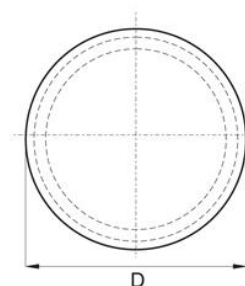

Zaślepka do profili okrągłych

→ Materiał: polietylen

→ Kolor: czarny, biały, szary

→ Wykonanie na specjalne zamówienie: produkt w kolorach z palety RAL lub kolorach specjalnych

Symbol	D	Grubość ścianki
004.001	10	0,8 - 1,5
004.002	12	0,8 - 2,0
004.003	13	0,8 - 2,0
004.004	14	0,8 - 2,0
004.005	15	0,8 - 2,0
004.006	16	1,0 - 2,5
004.007	18	0,8 - 2,5
004.008	19	0,8 - 2,5
004.009	20	1,0 - 2,5
004.010	21	0,8 - 2,5
004.011	22	1,0 - 2,5
004.012	23	0,8 - 3,0
004.013	24	1,0 - 2,5
004.014	25	1,0 - 2,5
004.015	25	2,5 - 4,5
004.016	26	0,8 - 3,0
004.017	27	1,0 - 2,5

004.018	28	1,0 - 2,5
004.019	30	1,0 - 2,5
004.020	30	2,5 - 4,5
004.021	32	1,0 - 2,5
004.022	34	1,0 - 2,5
004.023	35	1,0 - 2,5
004.024	36	1,0 - 3,0
004.025	37	1,0 - 3,0
004.026	38	1,0 - 2,5
004.027	40	1,0 - 2,5
004.028	40	3,0 - 5,0
004.029	42	1,0 - 2,5
004.030	42	2,5 - 3,5
004.031	45	0,8 - 3,5
004.032	45	3,0 - 5,0
004.033	50	1,0 - 2,5
004.034	50	2,5 - 4,5
004.035	60	1,5 - 3,0
004.036	60	3,0 - 5,0