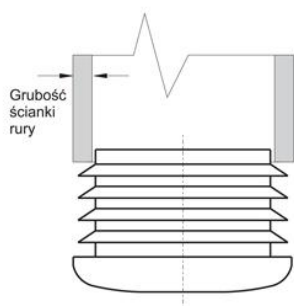

Zaślepka do profili okrągłych

→ Materiał: polietylen

→ Kolor: czarny, biały, szary

→ Wykonanie na specjalne zamówienie: produkt w kolorach z palety RAL lub kolorach specjalnych

Symbol	D	Grubość ścianki
004.001	10	0,8 - 1,5
004.002	12	0,8 - 2,0
004.003	13	0,8 - 2,0
004.004	14	0,8 - 2,0
004.005	15	0,8 - 2,0
004.006	16	1,0 - 2,5
004.007	18	0,8 - 2,5
004.008	19	0,8 - 2,5
004.009	20	1,0 - 2,5
004.010	21	0,8 - 2,5
004.011	22	1,0 - 2,5
004.012	23	0,8 - 3,0
004.013	24	1,0 - 2,5
004.014	25	1,0 - 2,5
004.015	25	2,5 - 4,5
004.016	26	0,8 - 3,0
004.017	27	1,0 - 2,5

004.018	28	1,0 - 2,5
004.019	30	1,0 - 2,5
004.020	30	2,5 - 4,5
004.021	32	1,0 - 2,5
004.022	34	1,0 - 2,5
004.023	35	1,0 - 2,5
004.024	36	1,0 - 3,0
004.025	37	1,0 - 3,0
004.026	38	1,0 - 2,5
004.027	40	1,0 - 2,5
004.028	40	3,0 - 5,0
004.029	42	1,0 - 2,5
004.030	42	2,5 - 3,5
004.031	45	0,8 - 3,5
004.032	45	3,0 - 5,0
004.033	50	1,0 - 2,5
004.034	50	2,5 - 4,5
004.035	60	1,5 - 3,0
004.036	60	3,0 - 5,0