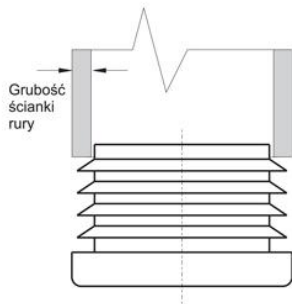

Zaślepka do profili kwadratowych

- Materiał: polietylen
- Kolor: czarny, biały, szary
- Na specjalne zamówienie: produkty w kolorach z palety RAL lub kolorach specjalnych

Symbol	A	Grubość ścianki
001.001	10	0,5 - 1,2
001.002	10	1,3 - 2,0
001.003	12	0,5 - 2,0
001.004	13	0,5 - 2,0
001.005	15	0,8 - 2,0
001.006	15	1,0 - 2,5
001.007	16	1,0 - 2,5
001.008	18	0,5 - 1,0
001.009	18	1,5 - 3,0
001.010	18	3,0 - 3,5
001.011	19.1	1,2 - 2,9
001.012	20	1,0 - 2,5
001.013	20	3,5 - 4,0
001.014	20	4,0 - 4,5
001.015	22	0,8 - 3,0 (3,5)
001.016	22	3,5 -- 4,0
001.017	22	4,5 - 5,0
001.018	22	5,0 - 5,5
001.019	25	1,0 - 2,5
001.020	25	3,0 - 3,5
001.021	25	4,0 - 4,5
001.022	25	4,5 - 5,0
001.023	25.4	1,2 - 3,2

001.024	28	1,0 - 3,0
001.025	30	1,0 - 2,5
001.026	30	2,5 - 4,5
001.027	32	1,0 - 3,5
001.028	34	1,0 - 3,0
001.029	35	1,0 - 2,5
001.030	35	2,5 - 5,0
001.031	38	1,0 - 3,5
001.032	40	1,0 - 2,5
001.033	40	3,0 - 5,0
001.034	40	5,0 - 5,5
001.035	45	1,2 - 2,5
001.036	45	1,0 - 2,5
001.037	45	3,0 - 5,0
001.038	48	1,0 - 2,5
001.039	48	2,5 - 4,5
001.040	50	1,0 - 2,5
001.041	50	2,6 - 4,0
001.042	50	3,5 - 5,0
001.043	50	3,5 - 6,0
001.044	50.8	1,2 - 3,2
001.045	52	1,5 - 3,5
001.046	55	2,0 - 4,5
001.047	60	1,0 - 2,5
001.048	60	2,6 - 4,0
001.049	60	3,0 - 5,0
001.050	63.5	1,5 - 4,0
001.051	65	2,0 - 4,5
001.052	70	2,0 - 4,0
001.053	70	3,6 - 5,0
001.054	70	2,0 - 4,5
001.055	75	2,0 - 4,5
001.056	76.2	2,5 - 5,0
001.057	80	2,0 - 4,0
001.058	80	3,0 - 5,0
001.059	80	4,0 - 6,0
001.060	82.6	2,0 - 4,5
001.061	88.9	2,0 - 4,0
001.062	90	3,0 - 5,0
001.063	95	3,5 - 5,5
001.064	100	1,0 - 4,0
001.065	100	3,0 - 6,0
001.066	100	5,0 - 8,0
001.067	101.6	2,5 - 5,5
001.068	110	3,0 - 5,0
001.069	114.3	2,5 - 5,5