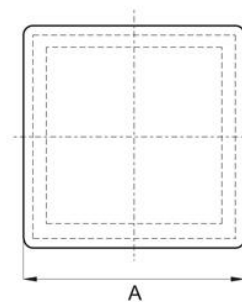

Zaślepka do profili kwadratowych

- Materiał: polietylen
- Kolor: czarny, biały, szary
- Na specjalne zamówienie: produkty w kolorach z palety RAL lub kolorach specjalnych

Symbol	A	Grubość ścianki
001.001	10	0,5 - 1,2
001.002	10	1,3 - 2,0
001.003	12	0,5 - 2,0
001.004	13	0,5 - 2,0
001.005	15	0,8 - 2,0
001.006	15	1,0 - 2,5
001.007	16	1,0 - 2,5
001.008	18	0,5 - 1,0
001.009	18	1,5 - 3,0
001.010	18	3,0 - 3,5
001.011	19.1	1,2 - 2,9
001.012	20	1,0 - 2,5
001.013	20	3,5 - 4,0
001.014	20	4,0 - 4,5
001.015	22	0,8 - 3,0 (3,5)
001.016	22	3,5 -- 4,0
001.017	22	4,5 - 5,0
001.018	22	5,0 - 5,5
001.019	25	1,0 - 2,5
001.020	25	3,0 - 3,5
001.021	25	4,0 - 4,5
001.022	25	4,5 - 5,0
001.023	25.4	1,2 - 3,2

001.024	28	1,0 - 3,0
001.025	30	1,0 - 2,5
001.026	30	2,5 - 4,5
001.027	32	1,0 - 3,5
001.028	34	1,0 - 3,0
001.029	35	1,0 - 2,5
001.030	35	2,5 - 5,0
001.031	38	1,0 - 3,5
001.032	40	1,0 - 2,5
001.033	40	3,0 - 5,0
001.034	40	5,0 - 5,5
001.035	45	1,2 - 2,5
001.036	45	1,0 - 2,5
001.037	45	3,0 - 5,0
001.038	48	1,0 - 2,5
001.039	48	2,5 - 4,5
001.040	50	1,0 - 2,5
001.041	50	2,6 - 4,0
001.042	50	3,5 - 5,0
001.043	50	3,5 - 6,0
001.044	50.8	1,2 - 3,2
001.045	52	1,5 - 3,5
001.046	55	2,0 - 4,5
001.047	60	1,0 - 2,5
001.048	60	2,6 - 4,0
001.049	60	3,0 - 5,0
001.050	63.5	1,5 - 4,0
001.051	65	2,0 - 4,5
001.052	70	2,0 - 4,0
001.053	70	3,6 - 5,0
001.054	70	2,0 - 4,5
001.055	75	2,0 - 4,5
001.056	76.2	2,5 - 5,0
001.057	80	2,0 - 4,0
001.058	80	3,0 - 5,0
001.059	80	4,0 - 6,0
001.060	82.6	2,0 - 4,5
001.061	88.9	2,0 - 4,0
001.062	90	3,0 - 5,0
001.063	95	3,5 - 5,5
001.064	100	1,0 - 4,0
001.065	100	3,0 - 6,0
001.066	100	5,0 - 8,0
001.067	101.6	2,5 - 5,5
001.068	110	3,0 - 5,0
001.069	114.3	2,5 - 5,5

001.070	120	2,5 - 5,0
001.071	120	3,0 - 5,0
001.072	125	3,0 - 6,0
001.073	140	4,0 - 7,0
001.074	150	5,0 - 8,0
001.075	150	10,0 - 12,5